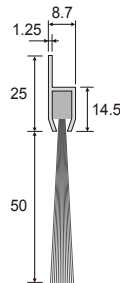

バーストリップ[®]ブラシ Hタイプ

BURR STRIP BRUSHES H TYPE

H925タイプ

寸法図(単位:mm) ※実寸はP54を参照

スタンダード

◆バーストリップブラシ H925タイプ

ご注文番号	型番	毛丈	線径	長さ	材質
受 269-057-00	H925-1000NY1BL	25mm	φ0.1	1m	NY黒

耐熱

NEW

金属検出機反応

◆バーストリップブラシ「BURR-KINTA」H925タイプ

ご注文番号	型番	毛丈	線径	長さ	材質
受 269-007-00	H925-1000MD6	25mm	φ0.6	1m	PBTグレー

ご注意 ご使用される金属検出機の設定や、食品、医薬品の物性等により検出できない場合があります。事前に実際の使用環境でご確認いただくためのテストピース(無償)をご用意しています。ご遠慮なくお問い合わせ下さい。

NEW

難燃

◆バーストリップブラシ「N-SPREAD」H925タイプ

ご注文番号	型番	毛丈	線径	長さ	材質
受 269-016-00	H925-1000FR3	25mm	φ0.3	1m	NY黒

帯電防止

◆バーストリップブラシ H925タイプ

ご注文番号	型番	毛丈	線径	長さ	材質
受 269-049-00	H925-1000H	25mm	—	1m	馬毛

ご注意 馬毛は天然毛のため、ご使用中に切れ毛などが発生する可能性があります。特性をご理解の上、ご使用下さい。

H850タイプ

寸法図(単位:mm) ※実寸はP54を参照

スタンダード

◆バーストリップブラシ H850タイプ

ご注文番号	型番	毛丈	線径	長さ	材質
受 269-058-00	H850-1000NY1BL	50mm	φ0.1	1m	NY黒

耐熱

◆バーストリップブラシ H850タイプ

ご注文番号	型番	毛丈	線径	長さ	材質
受 269-067-00	H850-1000PBT2W	50mm	φ0.2	1m	PBT白
受 269-023-00	H850-1000PBT2B	50mm	φ0.2	1m	PBT青
受 269-032-00	H850-1000PBT35B	50mm	φ0.35	1m	PBT青
受 269-042-00	H850-1000PBT5B	50mm	φ0.5	1m	PBT青