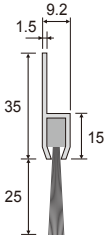

バーストリップ[®]ブラシ Hタイプ

BURR STRIP BRUSHES H TYPE

H925タイプ

寸法図(単位:mm) ※実寸はP54を参照

スタンダード

◆バーストリップブラシ H925タイプ

ご注文番号	型番	毛丈	線径	長さ	材質
受 269-057-00	H925-1000NY1BL	25mm	φ0.1	1m	NY黒

耐熱

◆バーストリップブラシ H925タイプ

ご注文番号	型番	毛丈	線径	長さ	材質
261-024-00	H925-100PBT2B	25mm	φ0.2	0.1m	PBT青
262-024-00	H925-500PBT2B	25mm	φ0.2	0.5m	PBT青
受 269-066-00	H925-1000PBT2W	25mm	φ0.2	1m	PBT白
262-034-00	H925-1000PBT2B	25mm	φ0.2	1m	PBT青
受 269-031-00	H925-1000PBT35B	25mm	φ0.35	1m	PBT青
受 269-041-00	H925-1000PBT5B	25mm	φ0.5	1m	PBT青

NEW

金属検出機反応

◆バーストリップブラシ「BURR-KINTA」H925タイプ

ご注文番号	型番	毛丈	線径	長さ	材質
受 269-007-00	H925-1000MD6	25mm	φ0.6	1m	PBTグレー

ご注意 ご使用される金属検出機の設定や、食品、医薬品の物性等により検出できない場合があります。事前に実際の使用環境でご確認いただくためのテストピース(無償)をご用意しています。ご遠慮なくお問い合わせ下さい。

H850タイプ

寸法図(単位:mm) ※実寸はP54を参照

スタンダード

◆バーストリップブラシ H850タイプ

ご注文番号	型番	毛丈	線径	長さ	材質
受 269-058-00	H850-1000NY1BL	50mm	φ0.1	1m	NY黒

耐熱

◆バーストリップブラシ H850タイプ

ご注文番号	型番	毛丈	線径	長さ	材質
受 269-067-00	H850-1000PBT2W	50mm	φ0.2	1m	PBT白
受 269-023-00	H850-1000PBT2B	50mm	φ0.2	1m	PBT青
受 269-032-00	H850-1000PBT35B	50mm	φ0.35	1m	PBT青
受 269-042-00	H850-1000PBT5B	50mm	φ0.5	1m	PBT青